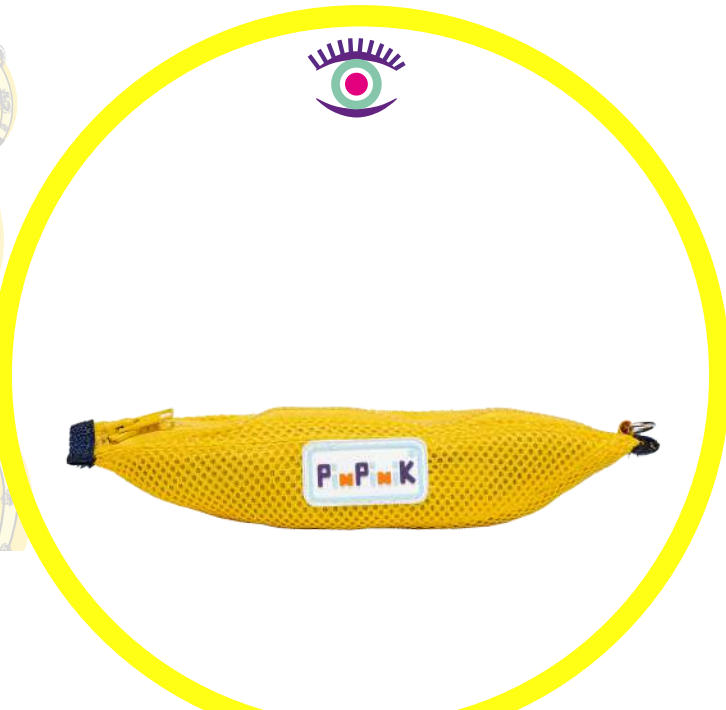

Preço
R\$ 79,90

Lancheira Térmica
com Orelha e Rabinho

Cód: M03-6F9D78

Preço
R\$ 139,90

**Mochila com
Bolso Frontal**

Cód: E04-6F9DFB

Preço
R\$ 39,90

Estojo Banana

Cód: E03-6F9D9A

Preço
R\$ 71,90

Estojo Macaquito

Cód: PC02-6F9E12

Preço
R\$ 49,90

Pochete

Cód: PI03-6F9DFD

Preço
R\$ 49,90